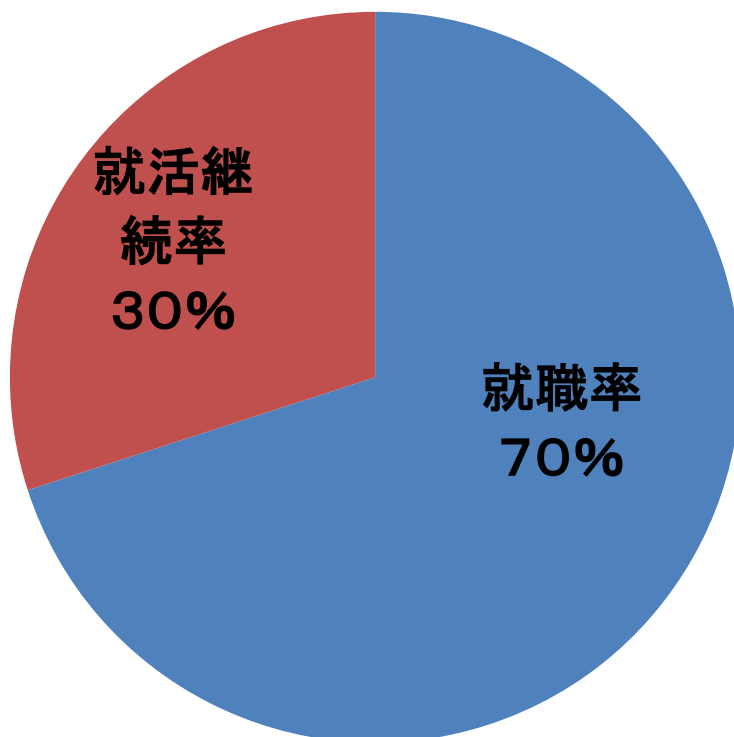

## マネジメント専攻科

## リスクマネジメント学科

平成25年留学生就職実績

リスクマネジメント学科

マネジメント専攻科

横浜経理専門学校に来た求人のうち、  
就労ビザ取得可能な求人比率

平成25年求人割合