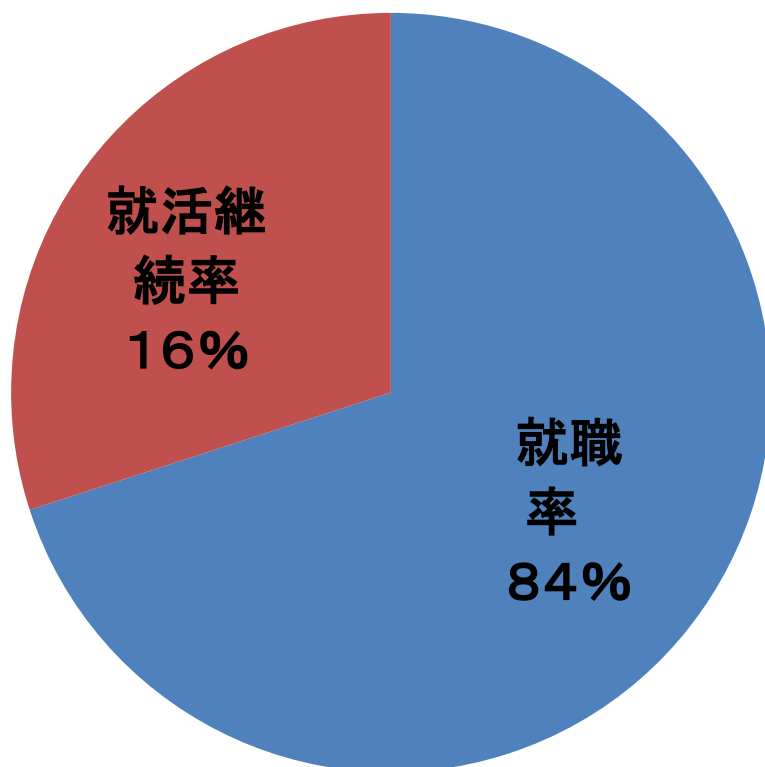

## リスクマネジメント学科

平成25年留学生就職実績

リスクマネジメント学科

マネジメント専攻科

横浜経理専門学校に来た求人のうち、  
就労ビザ取得可能な求人比率

平成25年求人割合

## 過去3年間の留学生就職率の推移