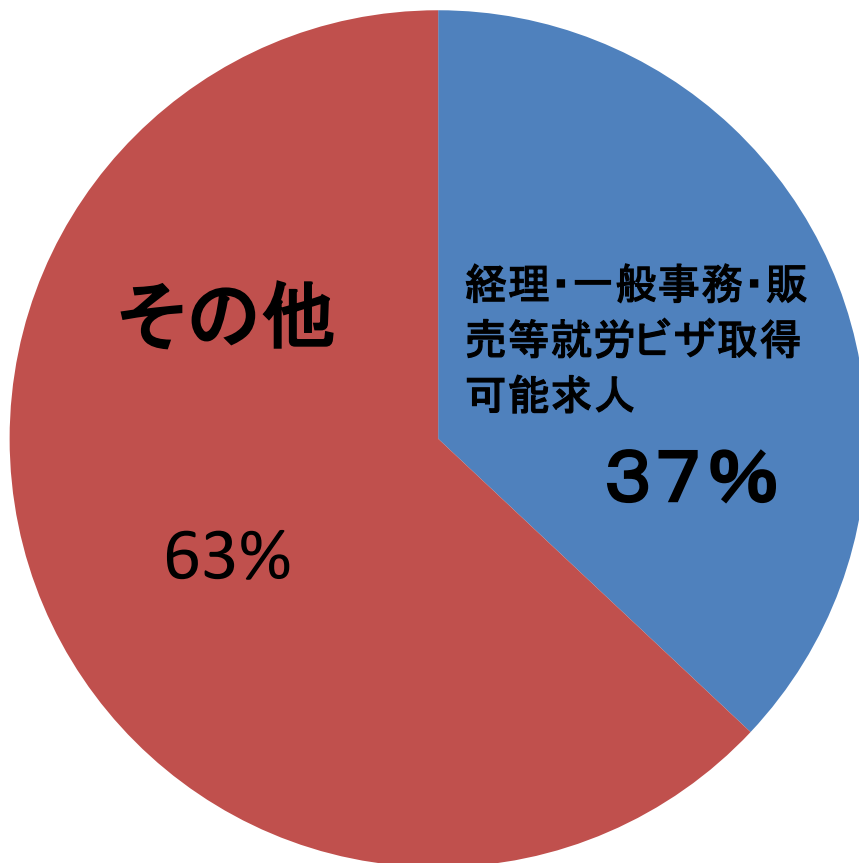

## リスクマネジメント学科

平成25年留学生就職実績

リスクマネジメント学科

マネジメント専攻科

横浜経理専門学校に来た求人のうち、  
就労ビザ取得可能な求人比率

平成25年求人割合

## 過去3年間の留学生就職率の推移